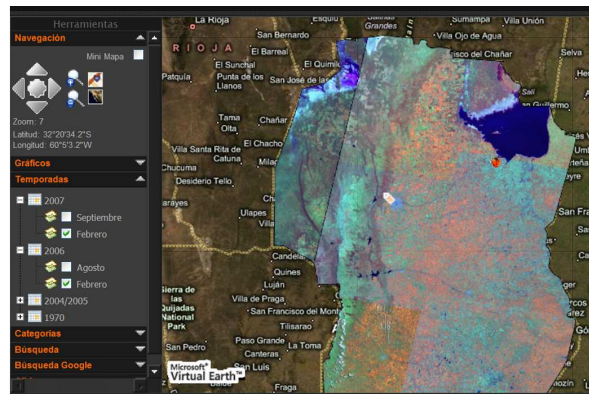

Active la imagen satelital de su interés abriendo en Temporadas y seleccionando por año y mes.

www.acopiadorescba.com - www.geosyr.com.ar

sistemas@acopiadorescba.com